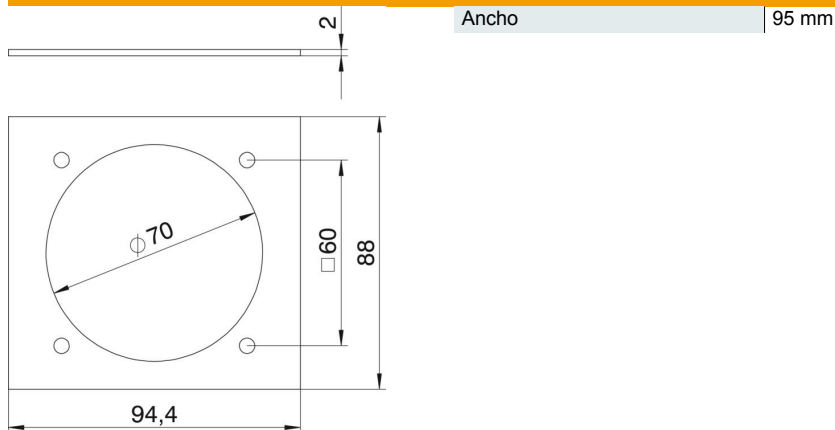

Ficha Técnica

Tapa Telitank T12L, abertura de montaje para equipo CEE
con soporte de fijación de 60
Referencia: 7408204

Tapeta con 1 troquel (\varnothing 70 mm) y fijación roscada 60 x 60 mm para tomas de corriente CEE, para montar en la cara lateral mayor de T12L (ocupa 1/3 cara).

PVC Cloruro de polivinilo

Datos maestros

Referencia	7408204
Tipo	T12L P7S 9011
Denominación 1	Tapeta
Denominación 2	CEE para T12L
Fabricante	OBO
Dimensión	94.5x88mm
Color	negro grafito; RAL 9011
Material	Cloruro de polivinilo
Unidad VK más pequeña	1
Cantidad	Pieza
Peso	1,13 kg
Unidad de peso	kg/100 u

Ficha Técnica

Tapa Telitank T12L, abertura de montaje para equipo CEE
con soporte de fijación de 60

Referencia: 7408204

Dimensiones

Datos técnicos

Aplicación	Unidad sobre pavimento
Número de aberturas CEE/Perilex	1
Número de aberturas triples	0
Número de aberturas simples	0
Número de aberturas ovaladas	0
Número de aberturas cuadradas	0
Número de aberturas redondas	0
Número de aberturas dobles	0
Tipo de fijación	Atornillable
Campo identificativo	no
Tapa ciega	no
Apropiado para campo identifica-tivo	no
Tecnología de instalación	CEE 60x60 mm