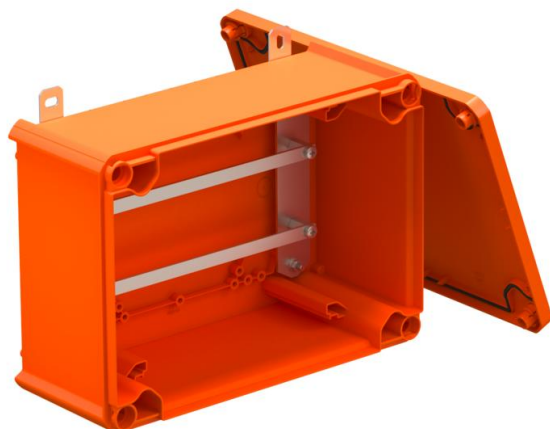

# Ficha Técnica

FireBox T350 cerrada, vacía

Referencia: 7205786

Caja de conexión o empalme de cables cerrada y sin montar para libre instalación con bornes cerámicos y prensaestopas. La dimensión A indica la longitud de carril de montaje disponible para los bornes de cableado. Suficiente espacio para cableado gracias a la disposición diagonal del carril de montaje. Fijación a bridas exteriores muy accesibles de acero inoxidable. Homologado para sistemas de cables con mantenimiento de función eléctrico según DIN 4102, parte 12, con las clases E30, E60 y E90.

## Datos maestros

Referencia	7205786
Tipo	T350E 0VA
Denominación 1	Caja de derivación
Denominación 2	para mantenimiento de función
Fabricante	OBO
Dimensión	285x201x120
Color	naranja; RAL 2003
Material	Polipropileno
Unidad VK más pequeña	1
Cantidad	Pieza
Peso	121,611 kg
Unidad de peso	kg/100 u

# Ficha Técnica

FireBox T350 cerrada, vacía

Referencia: 7205786

## Datos técnicos

Montaje	Perfil para cuadros eléctricos
Tapa	Opaco
Fijación de tapa	Atornillado
Entrada por la parte posterior	no
Mantenimiento de función	E 90
Libre de halógenos	sí
Medidas interiores	267x182x110 mm
Con apantallamiento	no
Con tapa	sí
Sección nominal máx.	16 mm <sup>2</sup>
Sección nominal mín.	0,5 mm <sup>2</sup>
Precintable	no
Clase de protección	IP66