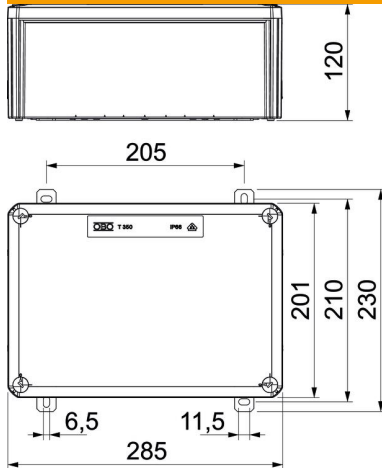

# Ficha Técnica

FireBox T350 cerrada, vacía

Referencia: 7205786

Caja de conexión o empalme de cables cerrada y sin montar para libre instalación con bornes cerámicos y prensaestopas. La dimensión A indica la longitud de carril de montaje disponible para los bornes de cableado. Suficiente espacio para cableado gracias a la disposición diagonal del carril de montaje. Fijación a bridas exteriores muy accesibles de acero inoxidable. Homologado para sistemas de cables con mantenimiento de función eléctrico según DIN 4102, parte 12, con las clases E30, E60 y E90.

## Datos maestros

Referencia	7205786
Tipo	T350E 0VA
Denominación 1	Caja de derivación
Denominación 2	para mantenimiento de función
Fabricante	OBO
Dimensión	285x201x120
Color	naranja; RAL 2003
Material	Polipropileno
Unidad VK más pequeña	1
Cantidad	Pieza
Peso	121,611 kg
Unidad de peso	kg/100 u

## Dimensiones

Longitud	285 mm
Ancho	201 mm
Altura	120 mm
Medida A	386 mm
Medida B	201 mm
Medida H	120 mm
Medida L	285 mm
Medida L1	205 mm
Medida L2	230 mm

## Datos técnicos

Montaje	Perfil para cuadros eléctricos
Tapa	Opaco
Fijación de tapa	Atornillado
Entrada por la parte posterior	no
Mantenimiento de función	E 90
Libre de halógenos	sí
Medidas interiores	267x182x110 mm
Con apantallamiento	no
Con tapa	sí
Sección nominal máx.	16 mm <sup>2</sup>
Sección nominal mín.	0,5 mm <sup>2</sup>
Precintable	no
Clase de protección	IP66