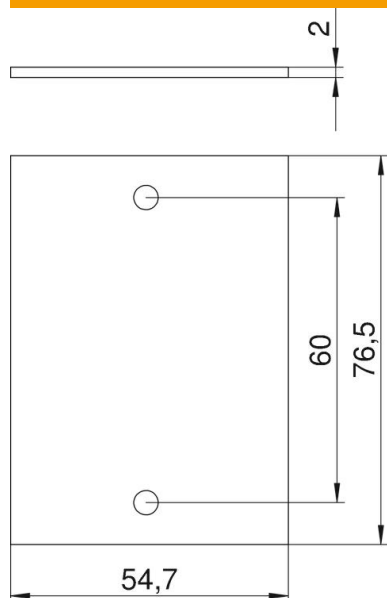

Ficha Técnica

Tapa Telitank T4B, ciega

Referencia: 7408220

Tapeta "ciega", para montar en la cara lateral mayor de T4B (ocupa 1/2 cara).

PVC Cloruro de polivinilo

Datos maestros

Referencia	7408220
Tipo	T4B P01S 9011
Denominación 1	Tapeta
Denominación 2	ciega para T4B
Fabricante	OBO
Dimensión	55x77mm
Color	negro grafito; RAL 9011
Material	Cloruro de polivinilo
Unidad VK más pequeña	1
Cantidad	Pieza
Peso	1,07 kg
Unidad de peso	kg/100 u

Ficha Técnica

Tapa Telitank T4B, ciega

Referencia: 7408220

Dimensiones

Longitud	77 mm
Ancho	55 mm
Altura	2 mm

Datos técnicos

Aplicación	Unidad sobre pavimento
Tipo de fijación	Atornillable
Tapa ciega	sí