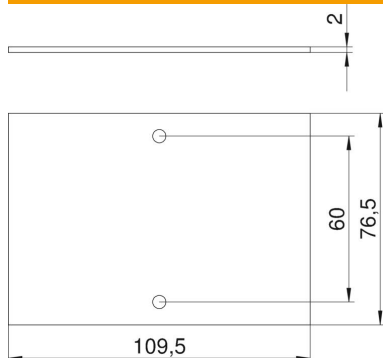

Ficha Técnica

Tapa Telitank T4B, ciega

Referencia: 7408228

Tapeta "ciega", para montar en la cara lateral mayor de T4B (ocupa 1/1 cara).

PVC Cloruro de polivinilo

Datos maestros

Referencia	7408228
Tipo	T4B P0S2 9011
Denominación 1	Tapeta
Denominación 2	ciega para T4B
Fabricante	OBO
Dimensión	110x77mm
Color	negro grafito; RAL 9011
Material	Cloruro de polivinilo
Unidad VK más pequeña	1
Cantidad	Pieza
Peso	2,16 kg
Unidad de peso	kg/100 u

Ficha Técnica

Tapa Telitank T4B, ciega

Referencia: 7408228

Dimensiones

Longitud	77 mm
Ancho	110 mm
Altura	2 mm

Datos técnicos

Aplicación	Unidad sobre pavimento
Tipo de fijación	Atornillable
Tapa ciega	sí