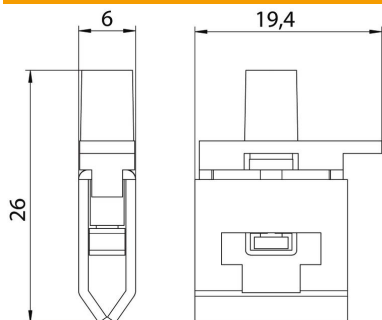

Ficha Técnica

Borne protector de conductor

Referencia: 7205708

Borne de puesta a tierra para el reequipamiento de la serie FireBox T con identificación verde-amarilla.

Datos maestros

Referencia	7205708
Tipo	TPE 04
Denominación 1	Bornes conductor de protección
Denominación 2	para FireBox T
Fabricante	OBO
Dimensión	4 mm ²
Unidad VK más pequeña	5
Cantidad	Pieza
Peso	0,4 kg
Unidad de peso	kg/100 u

Ficha Técnica

Borne protector de conductor

Referencia: 7205708

Dimensiones

Medida B	19 mm
Medida H	26 mm
Medida L	6 mm

Datos técnicos

Apropiado para conexión de conductor de cinta	no
Apropiado para la conexión de conductor redondo	sí
Apropiado para la conexión de conductor sectorial	no
Máx. corriente de servicio de medición Ie	140 A
Máx. Sección de conductor	4 mm ²
Ancho total de perfil	6 mm
Espesor total de perfil	6 mm
Adecuado para barra colectora	Carril plano