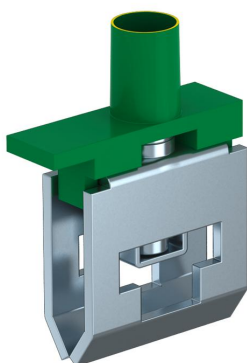

Ficha Técnica

Borne protector de conductor

Referencia: 7205708

Borne de puesta a tierra para el reequipamiento de la serie FireBox T con identificación verde-amarilla.

Datos maestros

Referencia	7205708
Tipo	TPE 04
Denominación 1	Bornes conductor de protección
Denominación 2	para FireBox T
Fabricante	OBO
Dimensión	4 mm ²
Unidad VK más pequeña	5
Cantidad	Pieza
Peso	0,4 kg
Unidad de peso	kg/100 u

Ficha Técnica

Borne protector de conductor

Referencia: 7205708

Dimensiones

Medida B	19 mm
Medida H	26 mm
Medida L	6 mm

Datos técnicos

Apropiado para conexión de conductor de cinta	no
Apropiado para la conexión de conductor redondo	sí
Apropiado para la conexión de conductor sectorial	no
Máx. corriente de servicio de medición Ie	140 A
Máx. Sección de conductor	4 mm ²
Ancho total de perfil	6 mm
Espesor total de perfil	6 mm
Adecuado para barra colectora	Carril plano