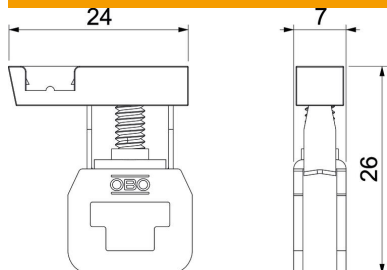

### Datos maestros

Referencia	7205709
Tipo	TPE 04
Denominación 1	Bornes conductor de protección
Denominación 2	para FireBox T
Suministrable a partir de	04.07.2022
Fabricante	OBO
Dimensión	24x7x26
Color	verde amarillento
Unidad VK más pequeña	5
Cantidad	Pieza
Peso	0,54 kg
Unidad de peso	kg/100 u

### Dimensiones

Ancho	7 mm
Medida B	24 mm
Medida H	26 mm
Medida L	7 mm

### Datos técnicos

Apropiado para conexión de conductor de cinta	no
Apropiado para la conexión de conductor redondo	sí
Apropiado para la conexión de conductor sectorial	no
Máx. corriente de servicio de medición Ie	140 A
Máx. Sección de conductor	4 mm <sup>2</sup>
Ancho total de perfil	6 mm
Espesor total de perfil	2,5 mm
Adecuado para barra colectora	Carril plano