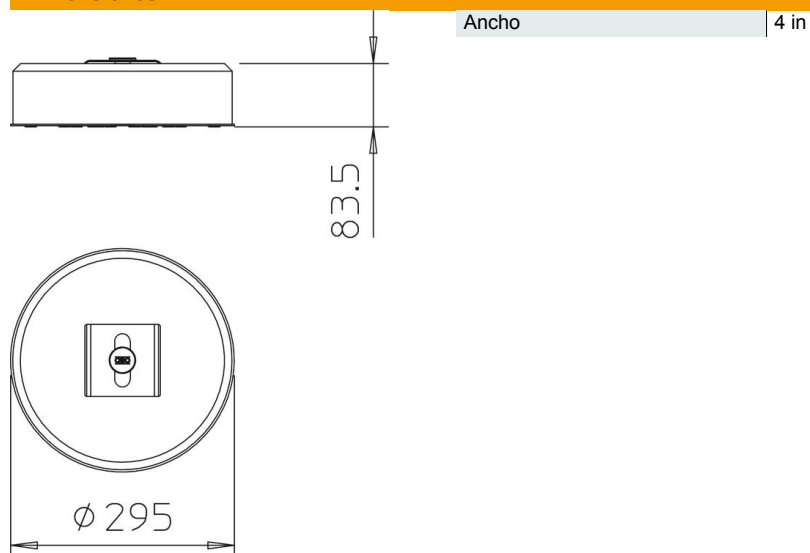

Ficha Técnica

Base - set TrayFix 10 L

Referencia: 5403101

- Juego de fijación para el montaje de bandejas portacables de rejilla y bandejas portacables con el bloque FangFix, p. ej. para el tendido de cables en tejados planos
 - Adaptado a los sistemas de bandejas portacables OBO MKSM y SKSM
 - Adaptado a los sistemas de bandejas portacables de rejilla OBO con una anchura mínima de 100 mm
 - Juego compuesto por fijación TrayFix y bloque de hormigón incl. base para sistema FangFix 10 kg
- Chapa de sujeción con tapón de fijación para FangFix

Datos maestros

Referencia	5403101
Tipo	TrayFix-10-L
Denominación 1	Conexión rápida bandeja cables
Denominación 2	incluye base hormigón FangFix
Fabricante	OBO
Dimensión	295x295x84
Unidad VK más pequeña	1
Cantidad	Pieza
Peso	1100 kg
Unidad de peso	kg/100 u

Ficha Técnica

Base - set TrayFix 10 L

Referencia: 5403101

Dimensiones

Datos técnicos

A partir de anchura de bandeja | 100 mm