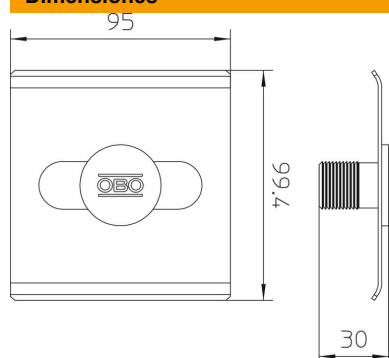

Ficha Técnica

TrayFix: adaptador de montaje para bandejas de rejilla sobre el sistema FangFix

Referencia: 5403100

- Fijación TrayFix para el montaje de bandejas portacables de rejilla y bandejas portacables en el bloque FangFix, p. ej. para el tendido de cables en tejados planos
- Adaptado a los sistemas de bandejas portacables OBO MKSM y SKSM
- Adaptado a los sistemas de bandejas portacables de rejilla OBO con una anchura mínima de 100 mm

Chapa de sujeción

con tapón de fijación

para FangFix

Datos maestros

Referencia	5403100
Tipo	TrayFix
Denominación 1	Conexión bandeja de rejilla
Denominación 2	en la base de hormigón FangFix
Fabricante	OBO
Dimensión	Ø20mm
Color	Negro
Unidad VK más pequeña	25
Cantidad	Pieza
Peso	9,85 kg
Unidad de peso	kg/100 u

Ficha Técnica

TrayFix: adaptador de montaje para bandejas de rejilla sobre el sistema FangFix

Referencia: 5403100

Dimensiones

Longitud	99,4 mm
Ancho	95 mm
Altura	30 mm