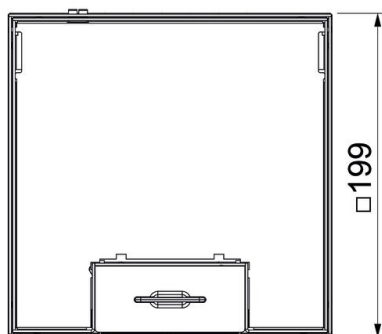

Ficha Técnica

Caja de suelo UDHOME4, con soporte de montaje I4, sin equipar, acero inoxidable

Referencia: 7427074

Caja de suelo cuadrada para cuatro mecanismos de tipo italiano para el montaje en suelos huecos y en pavimentos que precisan una limpieza en seco. La caja dispone de aberturas pretroqueladas para la introducción de las canalizaciones (M25). Se puede ajustar la altura hasta el borde superior del revestimiento del suelo mediante los 4 soportes niveladores. Con rebaje para el pavimento en la tapa abatible de 15 mm. La profundidad mínima de montaje es de 110 mm y el margen de nivelación de + 30 mm.

El volumen de suministro incluye un soporte de montaje.

Las superficies visibles en el revestimiento del suelo son de acero inoxidable.

A2 Acero inoxidable 1.4301

Datos maestros

Referencia	7427074
Tipo	UDHOME4 2V I4
Denominación 1	Unidad portamec. completa
Denominación 2	para 4 mecanismos
Fabricante	OBO
Dimensión	198x198x110
Material	Acero inoxidable 1.4301
Unidad VK más pequeña	1
Cantidad	Pieza
Peso	364 kg
Unidad de peso	kg/100 u

Ficha Técnica

Caja de suelo UDHOME4, con soporte de montaje I4, sin equipar, acero inoxidable

Referencia: 7427074

Dimensiones

Longitud	202 mm
Ancho	202 mm

Datos técnicos

Modelo de salida de cable	Salida de cable giratoria
Altura de pavimento máx.	130 mm
Altura de pavimento mín.	110 mm
Altura del piso máx.	140 mm
Altura del piso mín.	110 mm
Longitud, dimensiones exteriores	199 mm
Longitud, dimensiones de montaje	202 mm
Margen de nivelación máx.	140 mm
Margen de nivelación mín.	110 mm
Grado de protección (IP) mientras se está utilizando	IP20
Grado de protección (IP) si no se está utilizando	IP10
Grado de protección código IK	IK10
Mecanismo de apertura	Asidero
Espesor del revestimiento del suelo	15 mm