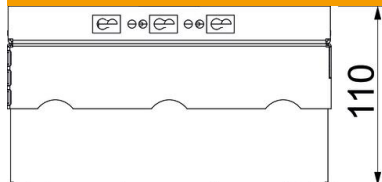

Ficha Técnica

Caja de suelo UDHOME4, con soporte de montaje I4, sin equipar, acero inoxidable

Referencia: 7427074

Caja de suelo cuadrada para cuatro mecanismos de tipo italiano para el montaje en suelos huecos y en pavimentos que precisan una limpieza en seco. La caja dispone de aberturas pretroqueladas para la introducción de las canalizaciones (M25). Se puede ajustar la altura hasta el borde superior del revestimiento del suelo mediante los 4 soportes niveladores. Con rebaje para el pavimento en la tapa abatible de 15 mm. La profundidad mínima de montaje es de 110 mm y el margen de nivelación de + 30 mm.

El volumen de suministro incluye un soporte de montaje.

Las superficies visibles en el revestimiento del suelo son de acero inoxidable.

A2 Acero inoxidable 1.4301

Datos maestros

Referencia	7427074
Tipo	UDHOME4 2V I4
Denominación 1	Unidad portamec. completa
Denominación 2	para 4 mecanismos
Fabricante	OBO
Dimensión	198x198x110
Material	Acero inoxidable 1.4301
Unidad VK más pequeña	1
Cantidad	Pieza
Peso	364 kg
Unidad de peso	kg/100 u

Ficha Técnica

Caja de suelo UDHOME4, con soporte de montaje I4, sin equipar, acero inoxidable

Referencia: 7427074

Dimensiones

Longitud	202 mm
Ancho	202 mm

Datos técnicos

Modelo de salida de cable	Salida de cable giratoria
Altura de pavimento máx.	130 mm
Altura de pavimento mín.	110 mm
Altura del piso máx.	140 mm
Altura del piso mín.	110 mm
Longitud, dimensiones exteriores	199 mm
Longitud, dimensiones de montaje	202 mm
Margen de nivelación máx.	140 mm
Margen de nivelación mín.	110 mm
Grado de protección (IP) mientras se está utilizando	IP20
Grado de protección (IP) si no se está utilizando	IP10
Grado de protección código IK	IK10
Mecanismo de apertura	Asidero
Espesor del revestimiento del suelo	15 mm