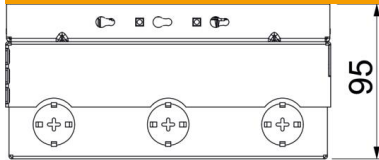

## Dimensiones

Longitud	202 mm
Ancho	202 mm

## Datos técnicos

Número de cajas portamecanismos	2
Versión	Cuadrado
Modelo de salida de cable	Salida de cable giratoria
Montaje	2 UT3, enchufe NF triple
Marco para revestimiento del suelo	no
Modelo de tapa	entalladura para revestimiento de suelo
Altura de pavimento máx.	110 mm
Altura de pavimento mín.	95 mm
Altura del piso máx.	125 mm
Altura del piso mín.	95 mm
Apropiado para instalación de suelo técnico	no
Apropiado para montaje en suelo hueco / técnico	sí
Apropiado para limpieza con agua	no
Apropiado para canal bajo suelo	no
Longitud, dimensiones exteriores	199 mm
Longitud, dimensiones de montaje	202 mm
Con entalladura para revestimiento de suelo	sí
Margen de nivelación máx.	125 mm
Margen de nivelación mín.	95 mm
Grado de protección (IP) mientras se está utilizando	IP20
Grado de protección (IP) si no se está utilizando	IP10
Grado de protección código IK	IK10
Mecanismo de apertura	Asidero