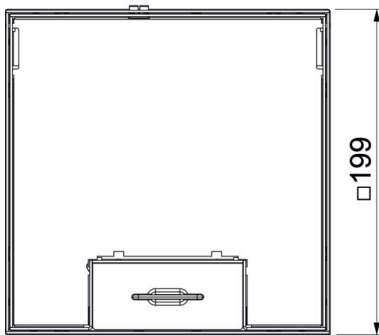

El volumen de suministro incluye dos soportes universales UT3, una caja de enchufe NF triple con tapa, así como dos tapas individuales para mecanismos con anillo de soporte.

En el revestimiento del suelo superficies visibles de: material acero inoxidable 1.4301 .

## Dimensiones

Longitud	202 mm
Ancho	202 mm

## Datos técnicos

Número de cajas portamecanismos	2
Versión	Cuadrado
Modelo de salida de cable	Salida de cable giratoria
Montaje	2 UT3, enchufe NF triple
Marco para revestimiento del suelo	no
Modelo de tapa	entalladura para revestimiento de suelo
Altura de pavimento máx.	110 mm
Altura de pavimento mín.	95 mm
Altura del piso máx.	125 mm
Altura del piso mín.	95 mm
Apropiado para instalación de suelo técnico	no
Apropiado para montaje en suelo hueco / técnico	sí
Apropiado para limpieza con agua	no
Apropiado para canal bajo suelo	no
Longitud, dimensiones exteriores	199 mm
Longitud, dimensiones de montaje	202 mm
Con entalladura para revestimiento de suelo	sí
Margen de nivelación máx.	125 mm
Margen de nivelación mín.	95 mm
Grado de protección (IP) mientras se está utilizando	IP20
Grado de protección (IP) si no se está utilizando	IP10
Grado de protección código IK	IK10
Mecanismo de apertura	Asidero