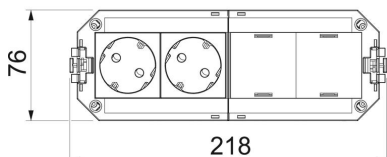

## Datos maestros

Referencia	7404670
Tipo	UTC4 G OR2
Denominación 1	Cubeta universal Connect GST18
Denominación 2	VDE 2x naranja
Fabricante	OBO
Dimensión	208x76x45
Unidad VK más pequeña	1
Cantidad	Pieza
Peso	18,46 kg
Unidad de peso	kg/100 u

# Ficha Técnica

UTC4 con 2 tomas de corriente con toma de tierra, naranja

Referencia: 7404670

## Dimensiones

Longitud	218 mm
Ancho	76 mm
Altura	60 mm

## Datos técnicos

Número de conexiones	1
Número de dispositivos instalables	4
Versión	Doble naranja puro
Longitud de la línea	0 mm
Sección de la línea	2,5 mm <sup>2</sup>
Longitud de línea de alimentación	0 m
Combinación de tomas de corriente	2 divisiones
Conector / hilos protegidos	GST18
Sistema de conectores según el sistema	sí
Circuito	1
Longitud del sistema	208 mm
Protección contra sobretensiones	no