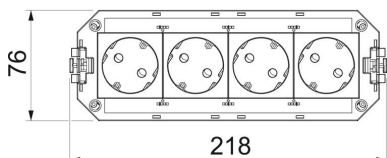

## Datos maestros

Referencia	7404672
Tipo	UTC4 G OR4
Denominación 1	Cubeta universal Connect GST18
Denominación 2	VDE 4-vias naranja
Fabricante	OBO
Dimensión	208x76x45
Unidad VK más pequeña	1
Cantidad	Pieza
Peso	26,73 kg
Unidad de peso	kg/100 u

# Ficha Técnica

UTC4 con 4 tomas de corriente con toma de tierra, naranja

Referencia: 7404672

## Dimensiones

Longitud	218 mm
Ancho	76 mm
Altura	60 mm

## Datos técnicos

Número de conexiones	1
Número de dispositivos instalables	4
Versión	Cuádruple naranja puro
Longitud de la línea	0 mm
Sección de la línea	2,5 mm <sup>2</sup>
Longitud de línea de alimentación	0 m
Combinación de tomas de corriente	2 x doble
Conector / hilos protegidos	GST18
Sistema de conectores según el sistema	sí
Circuito	1
Longitud del sistema	208 mm
Protección contra sobretensiones	no