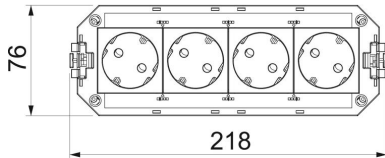

## Datos maestros

Referencia	7404682
Tipo	UTC4 G W4
Denominación 1	Cubeta universal Connect GST18
Denominación 2	VDE 4-vias blanco
Fabricante	OBO
Dimensión	208x76x45
Unidad VK más pequeña	1
Cantidad	Pieza
Peso	26,83 kg
Unidad de peso	kg/100 u

# Ficha Técnica

UTC4 con 4 tomas de corriente con toma de tierra, blanco

Referencia: 7404682

## Dimensiones

Longitud	218 mm
Ancho	76 mm
Altura	60 mm

## Datos técnicos

Número de conexiones	1
Número de dispositivos instalables	4
Versión	Cuádruple blanco puro
Longitud de la línea	0 mm
Sección de la línea	2,5 mm <sup>2</sup>
Longitud de línea de alimentación	0 m
Combinación de tomas de corriente	2 x doble
Conector / hilos protegidos	GST18
Sistema de conectores según el sistema	sí
Circuito	1
Longitud del sistema	208 mm
Protección contra sobretensiones	no