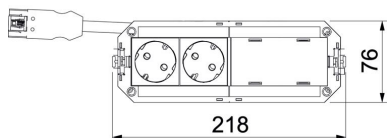

# Ficha Técnica

UTC4 W con 2 tomas de corriente con toma de tierra,  
naranja

Referencia: 7404613

El soporte universal UTC4 listo para conectar tiene 2 tomas de corriente con toma de tierra 33° preinstaladas con 16 A y 2 tapas ciegas para el montaje posterior de 2 mecanismos de la Modul45. Adecuado para los cables de conexión VL y para su uso en las cajas portamecanismos del tamaño nominal R7, R9 y 9.

## Datos maestros

Referencia	7404613
Tipo	UTC4 W OR2
Denominación 1	Cubeta universal ConnectWINSTA
Denominación 2	VDE 2x naranja
Fabricante	OBO
Dimensión	208x76x45
Material	Poliamida
Unidad VK más pequeña	1
Cantidad	Pieza
Peso	30,7 kg
Unidad de peso	kg/100 u

## Dimensiones

Longitud	218 mm
Ancho	76 mm
Altura	60 mm

## Datos técnicos

Línea de conexión sin halógenos	sí
Número de dispositivos instalables	4
Versión	Doble naranja puro
Longitud de la línea	300 mm
Sección de la línea	2,5 mm <sup>2</sup>
Conector / hilos protegidos	WINSTA® MIDI
Sistema de conectores según el sistema	sí
Circuito	1
Longitud del sistema	208 mm
Protección contra sobretensiones	no