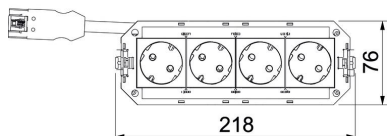

Ficha Técnica

UTC4 W con 4 tomas de corriente con toma de tierra,
naranja

Referencia: 7404614

El soporte universal UTC4 listo para conectar tiene 4 tomas de corriente con toma de tierra 33° preinstaladas en naranja, 250 V~ 16 A.

El soporte universal UTC4 listo para conectar tiene 4 tomas de corriente con toma de tierra 33° preinstaladas en naranja 250 V~ 16 A.

Línea de conexión de PVC con conector, 3 polos, tipo WINSTA® MIDI

PA Poliamida

Datos maestros

Referencia	7404614
Tipo	UTC4 W OR4
Denominación 1	Cubeta universal ConnectWINSTA
Denominación 2	VDE 4-vias naranja
Fabricante	OBO
Dimensión	208x76x45
Material	Poliamida
Unidad VK más pequeña	1
Cantidad	Pieza
Peso	37,8 kg
Unidad de peso	kg/100 u

Ficha Técnica

UTC4 W con 4 tomas de corriente con toma de tierra, naranja

Referencia: 7404614

Dimensiones

Longitud	218 mm
Ancho	76 mm
Altura	60 mm

Datos técnicos

Línea de conexión sin halógenos	sí
Número de dispositivos instalables	4
Versión	Cuádruple naranja puro
Longitud de la línea	300 mm
Sección de la línea	2,5 mm ²
Conector / hilos protegidos	WINSTA® MIDI
Sistema de conectores según el sistema	sí
Circuito	1
Longitud del sistema	208 mm
Protección contra sobretensiones	no