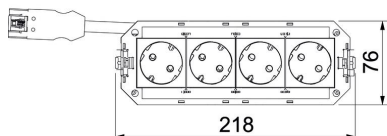

## Datos maestros

Referencia	7404619
Tipo	UTC4 W W4
Denominación 1	Cubeta universal ConnectWINSTA
Denominación 2	VDE 4-vías blanco
Fabricante	OBO
Dimensión	208x76x45
Material	Poliamida
Unidad VK más pequeña	1
Cantidad	Pieza
Peso	37,4 kg
Unidad de peso	kg/100 u

# Ficha Técnica

UTC4 W con 4 tomas de corriente con toma de tierra, blanco

Referencia: 7404619

## Dimensiones

Longitud	218 mm
Ancho	76 mm
Altura	60 mm

## Datos técnicos

Línea de conexión sin halógenos	sí
Número de dispositivos instalables	4
Versión	Cuádruple blanco puro
Longitud de la línea	300 mm
Sección de la línea	2,5 mm <sup>2</sup>
Conector / hilos protegidos	WINSTA® MIDI
Sistema de conectores según el sistema	sí
Circuito	1
Longitud del sistema	208 mm
Protección contra sobretensiones	no