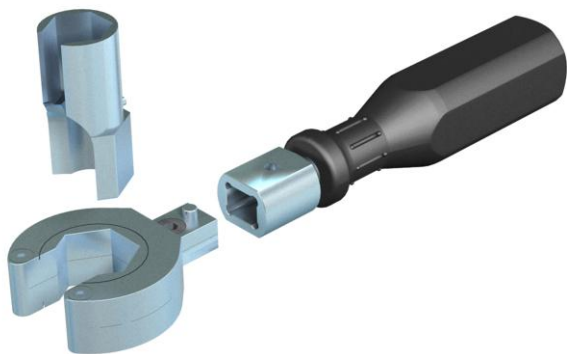

Ficha Técnica

Kit de apriete

Referencia: 3010275

Conjunto compuesto por una llave de carraca básica tipo V-TEC RA, un mango para la llave de carraca básica tipo V-TEC GR y cuatro vasos para llave tubular de los tamaños SW 15, SW 20, SW 24 y SW 29.

Datos maestros

Referencia	3010275
Tipo	V-TEC RA SET
Denominación 1	Set de llave y accesorios
Denominación 2	destorni.,mango,llave tubular
Fabricante	OBO
Dimensión	SW15 - SW29
Unidad VK más pequeña	1
Cantidad	Pieza
Peso	71,6 kg
Unidad de peso	kg/100 u

Datos técnicos

Número de llaves de tubo	4
Libre de halógenos	no
A prueba de impactos	no