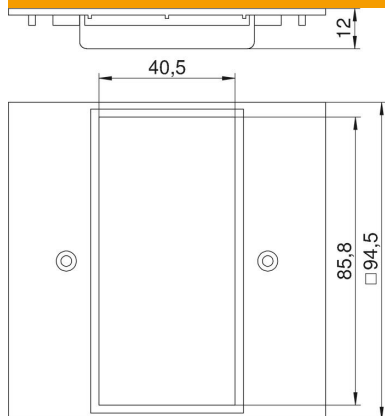

# Ficha Técnica

Placa de cubierta VH, para mecanismos Modul 45, doble

Referencia: 6109836

Tapeta para el montaje de Modul 45 doble.

Nota: Respeta la norma VDE.

PA Poliamida

## Datos maestros

Referencia	6109836
Tipo	VH-P5
Denominación 1	Tapeta
Denominación 2	Modul 45 doble
Fabricante	OBO
Dimensión	95x95mm
Color	amarillo colza; RAL 1021
Material	Poliamida
Unidad VK más pequeña	1
Cantidad	Pieza
Peso	1,749 kg
Unidad de peso	kg/100 u

# Ficha Técnica

Placa de cubierta VH, para mecanismos Modul 45, doble

Referencia: 6109836

## Dimensiones

Ancho	94,5 mm
Altura	94,5 mm