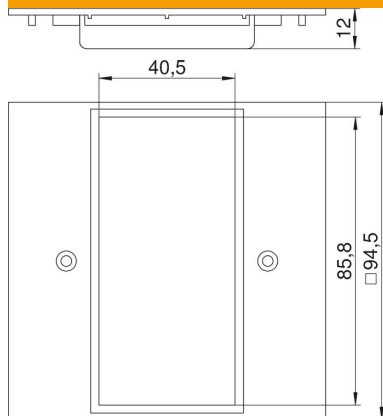

# Ficha Técnica

Placa de cubierta VH, para mecanismos Modul 45, doble

Referencia: 6109835

Tapeta para el montaje de Modul 45 doble.

Nota: Respeta la norma VDE.

PA Poliamida

## Datos maestros

Referencia	6109835
Tipo	VH-P5 RW
Denominación 1	Tapeta
Denominación 2	Modul 45 doble
Fabricante	OBO
Dimensión	95x95mm
Color	blanco puro; RAL 9010
Material	Poliamida
Unidad VK más pequeña	1
Cantidad	Pieza
Peso	1,728 kg
Unidad de peso	kg/100 u

# Ficha Técnica

Placa de cubierta VH, para mecanismos Modul 45, doble

Referencia: 6109835

## Dimensiones

Ancho	94,5 mm
Altura	94,5 mm