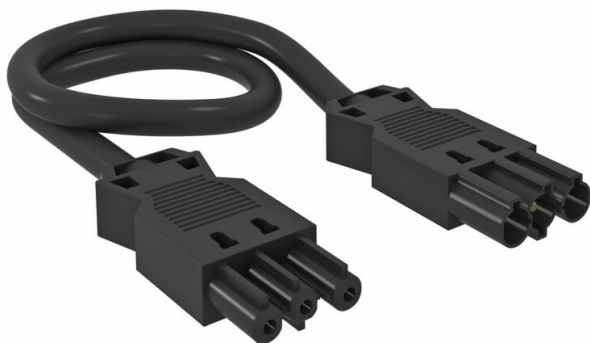

Ficha Técnica

Cable de conexión de 3 hilos, PVC, sección transversal 2,5 mm², longitud de cable 10 m, negro

Referencia: 6108159

Cable de conexión 3 x 2,5 mm² en modelo conector hembra - clavija de enchufe con sistema de inserción GST18i.

Datos maestros

Referencia	6108159
Tipo	VL-3Q2.5 10 SW
Denominación 1	Cable de conexión
Denominación 2	sección 3x2,5 mm ²
Fabricante	OBO
Dimensión	L10000mm
Color	Negro
Unidad VK más pequeña	1
Cantidad	Pieza
Peso	180 kg
Unidad de peso	kg/100 u

Datos técnicos

Número de polos	3
Modelo página 1	Conector hembra
Modelo página 2	Enchufe con clavijas
Libre de halógenos	no
Longitud de la línea	10000 mm
Tensión nominal	250 V
Corriente nominal	16 A
Sección transversal	2,5 * mm ²

Ficha Técnica

Cable de conexión de 3 hilos, PVC, sección transversal 2,5 mm², longitud de cable 10 m, negro

Referencia: 6108159

Datos técnicos

Clase de protección

IP10