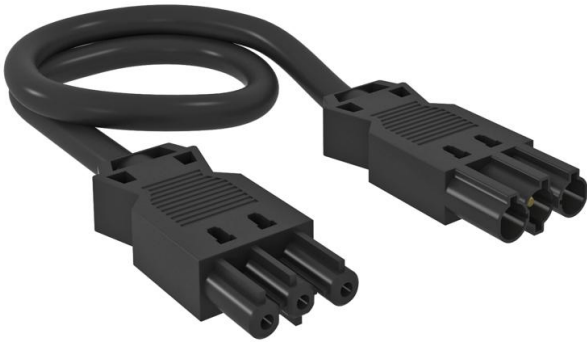

# Ficha Técnica

Cable de conexión de 3 hilos, PVC, sección transversal 2,5 mm<sup>2</sup>, longitud de cable 1 m, negro  
Referencia: 6108150

Cable de conexión 3 x 2,5 mm<sup>2</sup> en modelo conector hembra - clavija de enchufe con sistema de inserción GST18i.

## Datos maestros

Referencia	6108150
Tipo	VL-3Q2.5 1 SW
Denominación 1	Cable de conexión
Denominación 2	sección 3x2,5 mm <sup>2</sup>
Fabricante	OBO
Dimensión	L1000mm
Color	Negro
Unidad VK más pequeña	1
Cantidad	Pieza
Peso	18 kg
Unidad de peso	kg/100 u

## Datos técnicos

Número de polos	3
Modelo página 1	Conector hembra
Modelo página 2	Enchufe con clavijas
Libre de halógenos	no
Longitud de la línea	1000 mm
Tensión nominal	250 V
Corriente nominal	16 A
Sección transversal	2,5 * mm <sup>2</sup>

# Ficha Técnica

Cable de conexión de 3 hilos, PVC, sección transversal 2,5 mm<sup>2</sup>, longitud de cable 1 m, negro

Referencia: 6108150