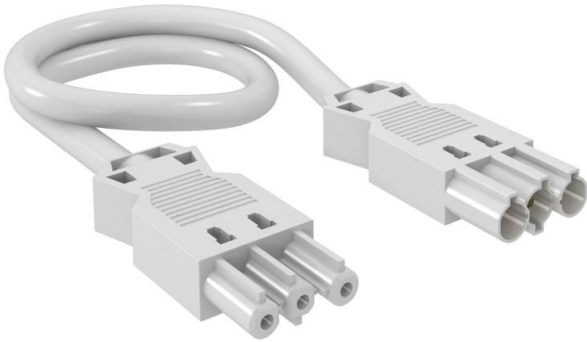

Ficha Técnica

Cable de conexión de 3 hilos, PVC, sección transversal 2,5 mm², longitud de cable 1 m, blanco

Referencia: 6108175

Cable de conexión 3 x 2,5 mm² en modelo conector hembra - clavija de enchufe con sistema de inserción GST18i.

Datos maestros

Referencia	6108175
Tipo	VL-3Q2.5 1 W
Denominación 1	Cable de conexión
Denominación 2	sección 3x2,5 mm ²
Fabricante	OBO
Dimensión	L1000mm
Color	Blanco
Unidad VK más pequeña	1
Cantidad	Pieza
Peso	18 kg
Unidad de peso	kg/100 u

Datos técnicos

Número de polos	3
Modelo página 1	Conector hembra
Modelo página 2	Enchufe con clavijas
Libre de halógenos	no
Longitud de la línea	1000 mm
Tensión nominal	250 V
Corriente nominal	16 A
Sección transversal	2,5 * mm ²

Ficha Técnica

Cable de conexión de 3 hilos, PVC, sección transversal 2,5 mm², longitud de cable 1 m, blanco

Referencia: 6108175

Datos técnicos

Clase de protección	IP10
---------------------	------