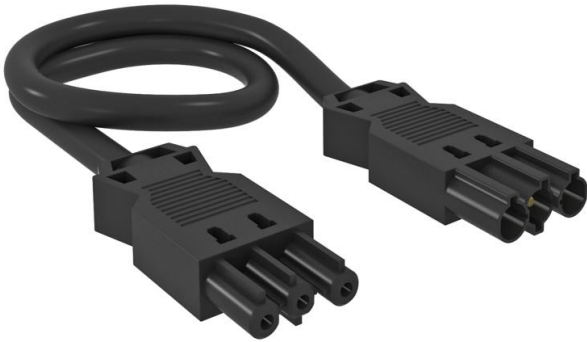

Ficha Técnica

Cable de conexión de 3 hilos, PVC, sección transversal 2,5 mm², longitud de cable 3 m, negro
Referencia: 6108152

Cable de conexión 3 x 2,5 mm² en modelo conector hembra - clavija de enchufe con sistema de inserción GST18i.

Datos maestros

Referencia	6108152
Tipo	VL-3Q2.5 3 SW
Denominación 1	Cable de conexión
Denominación 2	sección 3x2,5 mm ²
Fabricante	OBO
Dimensión	L3000mm
Color	Negro
Unidad VK más pequeña	1
Cantidad	Pieza
Peso	54 kg
Unidad de peso	kg/100 u

Datos técnicos

Número de polos	3
Modelo página 1	Conector hembra
Modelo página 2	Enchufe con clavijas
Libre de halógenos	no
Longitud de la línea	3000 mm
Tensión nominal	250 V
Corriente nominal	16 A
Sección transversal	2,5 * mm ²

Ficha Técnica

Cable de conexión de 3 hilos, PVC, sección transversal 2,5 mm², longitud de cable 3 m, negro

Referencia: 6108152

Datos técnicos

Clase de protección

IP10