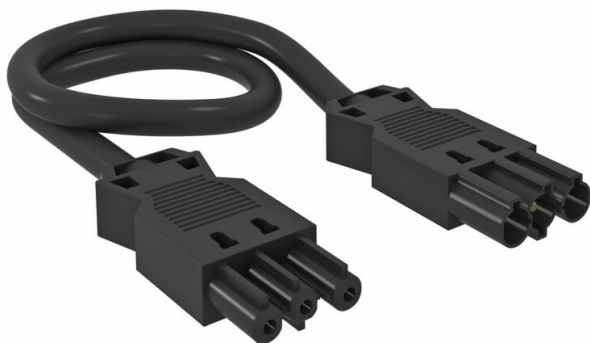

# Ficha Técnica

Cable de conexión de 3 hilos, PVC, sección transversal 2,5 mm<sup>2</sup>, longitud de cable 5 m, negro

Referencia: 6108154

Cable de conexión 3 x 2,5 mm<sup>2</sup> en modelo conector hembra - clavija de enchufe con sistema de inserción GST18i.

## Datos maestros

Referencia	6108154
Tipo	VL-3Q2.5 5 SW
Denominación 1	Cable de conexión
Denominación 2	sección 3x2,5 mm <sup>2</sup>
Fabricante	OBO
Dimensión	L5000mm
Color	Negro
Unidad VK más pequeña	1
Cantidad	Pieza
Peso	90 kg
Unidad de peso	kg/100 u

## Datos técnicos

Número de polos	3
Modelo página 1	Conector hembra
Modelo página 2	Enchufe con clavijas
Libre de halógenos	no
Longitud de la línea	5000 mm
Tensión nominal	250 V
Corriente nominal	16 A
Sección transversal	2,5 * mm <sup>2</sup>

# Ficha Técnica

Cable de conexión de 3 hilos, PVC, sección transversal 2,5 mm<sup>2</sup>, longitud de cable 5 m, negro

Referencia: 6108154