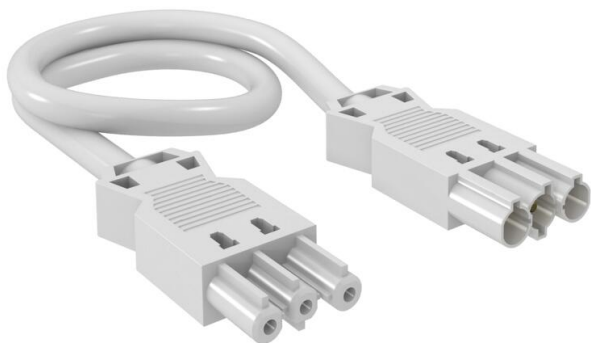

# Ficha Técnica

Cable de conexión de 3 hilos, PVC, sección transversal 2,5 mm<sup>2</sup>, longitud de cable 5 m, blanco

Referencia: 6108179

Cable de conexión 3 x 2,5 mm<sup>2</sup> en modelo conector hembra - clavija de enchufe con sistema de inserción GST18i.

## Datos maestros

Referencia	6108179
Tipo	VL-3Q2.5 5 W
Denominación 1	Cable de conexión
Denominación 2	sección 3x2,5 mm <sup>2</sup>
Fabricante	OBO
Dimensión	L5000mm
Color	Blanco
Unidad VK más pequeña	1
Cantidad	Pieza
Peso	90 kg
Unidad de peso	kg/100 u

## Datos técnicos

Número de polos	3
Modelo página 1	Conector hembra
Modelo página 2	Enchufe con clavijas
Libre de halógenos	no
Longitud de la línea	5000 mm
Tensión nominal	250 V
Corriente nominal	16 A
Sección transversal	2,5 * mm <sup>2</sup>

# Ficha Técnica

Cable de conexión de 3 hilos, PVC, sección transversal 2,5 mm<sup>2</sup>, longitud de cable 5 m, blanco

Referencia: 6108179