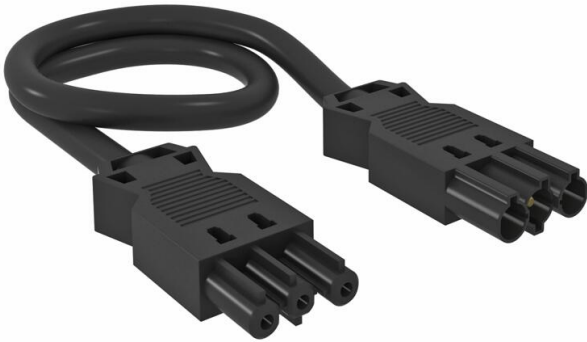

Ficha Técnica

Cable de conexión de 3 hilos, PVC, sección transversal 2,5 mm², longitud de cable 8 m, negro
Referencia: 6108157

Cable de conexión 3 x 2,5 mm² en modelo conector hembra - clavija de enchufe con sistema de inserción GST18i.

Datos maestros

Referencia	6108157
Tipo	VL-3Q2.5 8 SW
Denominación 1	Cable de conexión
Denominación 2	sección 3x2,5 mm ²
Fabricante	OBO
Dimensión	L8000mm
Color	Negro
Unidad VK más pequeña	1
Cantidad	Pieza
Peso	144 kg
Unidad de peso	kg/100 u

Datos técnicos

Número de polos	3
Modelo página 1	Conector hembra
Modelo página 2	Enchufe con clavijas
Libre de halógenos	no
Longitud de la línea	8000 mm
Tensión nominal	250 V
Corriente nominal	16 A
Sección transversal	2,5 * mm ²

Ficha Técnica

Cable de conexión de 3 hilos, PVC, sección transversal 2,5 mm², longitud de cable 8 m, negro

Referencia: 6108157

Datos técnicos

Clase de protección	IP10
---------------------	------