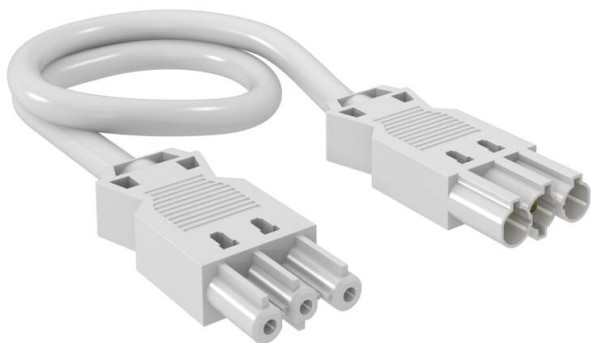

# Ficha Técnica

Cable de conexión de 3 hilos, PVC, sección transversal 2,5 mm<sup>2</sup>, longitud de cable 8 m, blanco

Referencia: 6108182

Cable de conexión 3 x 2,5 mm<sup>2</sup> en modelo conector hembra - clavija de enchufe con sistema de inserción GST18i.

## Datos maestros

Referencia	6108182
Tipo	VL-3Q2.5 8 W
Denominación 1	Cable de conexión
Denominación 2	sección 3x2,5 mm <sup>2</sup>
Fabricante	OBO
Dimensión	L8000mm
Color	Blanco
Unidad VK más pequeña	1
Cantidad	Pieza
Peso	144 kg
Unidad de peso	kg/100 u

## Datos técnicos

Número de polos	3
Modelo página 1	Conector hembra
Modelo página 2	Enchufe con clavijas
Libre de halógenos	no
Longitud de la línea	8000 mm
Tensión nominal	250 V
Corriente nominal	16 A
Sección transversal	2,5 * mm <sup>2</sup>

# Ficha Técnica

Cable de conexión de 3 hilos, PVC, sección transversal 2,5 mm<sup>2</sup>, longitud de cable 8 m, blanco

Referencia: 6108182