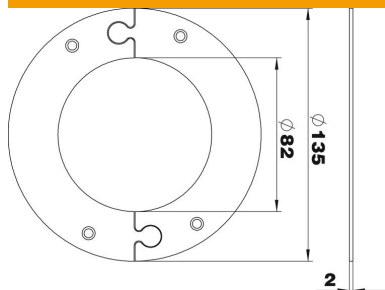

Ficha Técnica

Embellecedor de techo

Referencia: 6290290

Embellecedor de techo para proporcionar un acabado perfecto. Adecuado para columnas de la serie ISS110100R e ISS140100R

St Acero

Datos maestros

Referencia	6290290
Tipo	WAG140100RRW
Denominación 1	Moldura de cierre de techo
Denominación 2	para ISS110100R y ISS140100R
Fabricante	OBO
Dimensión	135mm
Color	blanco puro; RAL 9010
Material	Acero
Unidad VK más pequeña	1
Cantidad	Pieza
Peso	14 kg
Unidad de peso	kg/100 u

Ficha Técnica

Embellecedor de techo

Referencia: 6290290

Dimensiones

Longitud	135 mm
Ancho	135 mm
Altura	2 mm

Datos técnicos

Tipo de accesorio	Roseta
Libre de halógenos	sí