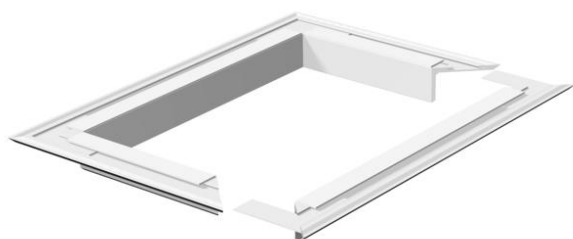

Ficha Técnica

Embellecedor de techo para ISS140110

Referencia: 6290240

Embellecedor de techo para cerrar limpiamente el paso de la columna al techo.
Válida para columna de instalación tipo ISS140110.

CEUK
CA

Alu Aluminio

Datos maestros

Referencia	6290240
Tipo	WAG140110RW
Denominación 1	Moldura de pared
Fabricante	OBO
Dimensión	207x177
Color	blanco puro; RAL 9010
Material	Aluminio
Unidad VK más pequeña	1
Cantidad	Pieza
Peso	33,2 kg
Unidad de peso	kg/100 u

Dimensiones

Longitud	207 mm
Ancho	177 mm
Altura	33 mm

Datos técnicos

Tipo de accesorio	Roseta
Libre de halógenos	sí