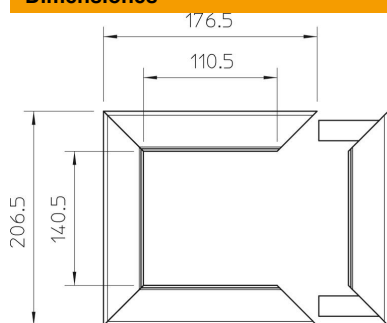

Ficha Técnica

Embellecedor de techo para ISS140110

Referencia: 6290240

Embellecedor de techo para cerrar limpiamente el paso de la columna al techo.
Válida para columna de instalación tipo ISS140110.

CEUK
CA

Alu Aluminio

Datos maestros

Referencia	6290240
Tipo	WAG140110RW
Denominación 1	Moldura de pared
Fabricante	OBO
Dimensión	207x177
Color	blanco puro; RAL 9010
Material	Aluminio
Unidad VK más pequeña	1
Cantidad	Pieza
Peso	33,2 kg
Unidad de peso	kg/100 u

Dimensiones

Longitud	207 mm
Ancho	177 mm
Altura	33 mm

Datos técnicos

Tipo de accesorio	Roseta
Libre de halógenos	sí