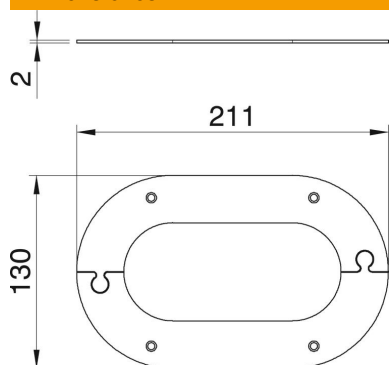

## Embellecedor de techo para ISSOG70140

Referencia: 6290260

Embellecedor de techo para cerrar limpiamente el paso de la columna al techo.  
Válida para columna de distribución, tipo ISSOG70140.

St Acero

### Datos maestros

Referencia	6290260
Tipo	WAG701400
Denominación 1	Moldura de cierre de techo
Denominación 2	cerrada
Fabricante	OBO
Dimensión	211x130x2
Color	blanco puro; RAL 9010
Material	Acero
Unidad VK más pequeña	1
Cantidad	Pieza
Peso	23,4 kg
Unidad de peso	kg/100 u

### Dimensiones

Longitud	211 mm
Ancho	130 mm
Altura	2 mm