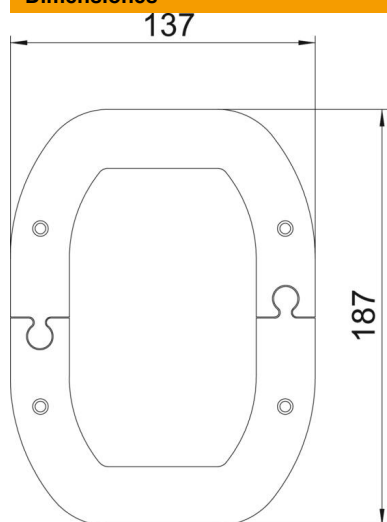

Ficha Técnica

Embellecedor de techo para ISSDM45

Referencia: 6290387

Embellecedor de techo para proporcionar un acabado perfecto a la columna de la serie ISSDM45.

St Acero

Datos maestros

Referencia	6290387
Tipo	WAGDM45
Denominación 1	Panel de techo
Denominación 2	para ISSDM 45
Fabricante	OBO
Dimensión	187x137x2
Color	blanco puro; RAL 9010
Material	Acero
Unidad VK más pequeña	1
Cantidad	Pieza
Peso	46,8 kg
Unidad de peso	kg/100 u

Ficha Técnica

Embellecedor de techo para ISSDM45

Referencia: 6290387

Dimensiones

Longitud	187 mm
Ancho	137 mm
Altura	2 mm

Datos técnicos

Tipo de accesorio	Roseta
Libre de halógenos	sí