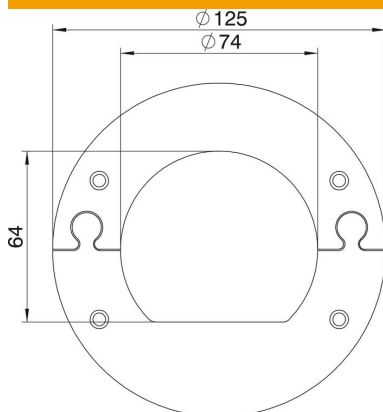

Ficha Técnica

Embellecedor de techo para ISSRM45

Referencia: 6290264

Embellecedor de techo para proporcionar un acabado perfecto a la columna de la serie ISSRM45

St Acero

Datos maestros

Referencia	6290264
Tipo	WAGRM45
Denominación 1	Moldura de pared
Denominación 2	cerrrada
Fabricante	OBO
Dimensión	125x2
Color	blanco puro; RAL 9010
Material	Acero
Unidad VK más pequeña	1
Cantidad	Pieza
Peso	12,9 kg
Unidad de peso	kg/100 u

Dimensiones

Longitud	125 mm
Ancho	125 mm
Altura	2 mm

Ficha Técnica

Embellecedor de techo para ISSRM45

Referencia: 6290264

Datos técnicos

Tipo de accesorio	Roseta
Libre de halógenos	sí