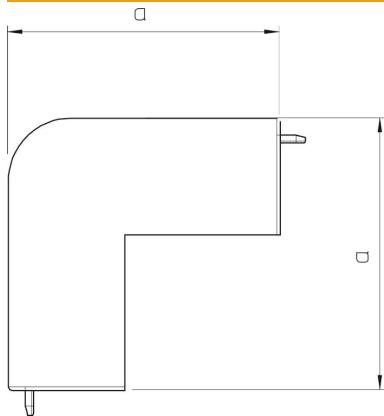

### Datos maestros

Referencia	6160913
Tipo	WDK HA60090CW
Denominación 1	Ángulo exterior
Fabricante	OBO
Dimensión	60x90mm
Color	blanco; RAL 9001
Material	Cloruro de polivinilo
Unidad VK más pequeña	2
Cantidad	Pieza
Peso	10,965 kg
Unidad de peso	kg/100 u

# Ficha Técnica

Tapa para ángulo exterior, para canal tipo WDK 60090

Referencia: 6160913

## Dimensiones

Longitud	100 mm
Ancho	90 mm
Altura	60 mm
Medida a	100 mm
Medida H	90 mm

## Datos técnicos

Versión	Pieza cobertora
Tipo de fijación	Encajable
Mantenimiento de función	no
para dimensiones de canal	60 x 90
Libre de halógenos	no
Profundidad de canal	60 mm
Clase de protección	IP30
Hoja protectora	no
Grado de protección código IK	IK04
autoextinguible	sí
Rango de temperatura máx.	60 °C
Rango de temperatura	-5 °C
Ángulo máx.	90 mm
Ángulo mín.	90 mm