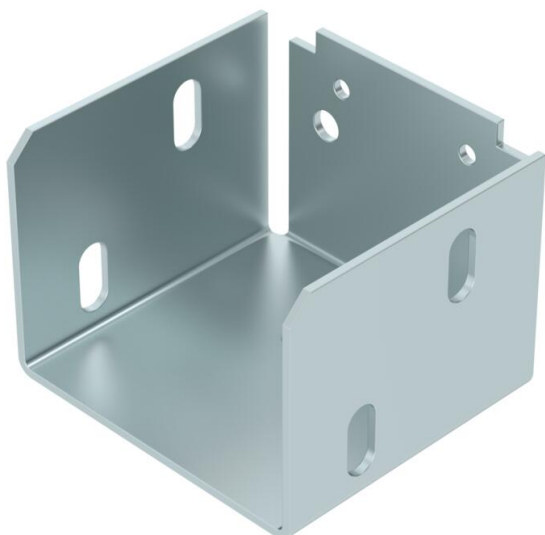

Ficha Técnica

Soporte de pared WL 607.5 LTR FS para bandejas soporte de luminarias

Referencia: 6050345

Cojinete de pared para el montaje de bandejas soporte de luminarias a la pared.

CE

- St** Acero
- FS** galvanizado en banda

Datos maestros

Referencia	6050345
Tipo	WL 607.5 LTR FS
Denominación 1	Soporte de pared
Denominación 2	p/bandeja soporte luminaria
Fabricante	OBO
Dimensión	60x75
Material	Acero
Superficie	Galvanizado en banda
Norma superficies	DIN EN 10346
Unidad VK más pequeña	10
Cantidad	Pieza
Peso	21 kg
Unidad de peso	kg/100 u