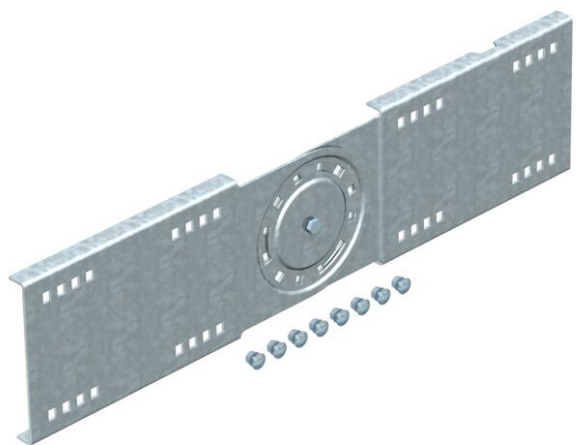

## Conector articulado FS

Referencia: 6227953

Unión regulable para todos los sistemas de bandejas portacables de amplios vanos con una altura lateral de 160 mm.  
Incluidos tornillos, arandelas y tuercas.

**St** Acero

**FS** galvanizado en banda

### Datos maestros

Referencia	6227953
Tipo	WRGV 160 FS
Denominación 1	Conector articulado
Denominación 2	para sistema de vano ancho 160
Fabricante	OBO
Dimensión	160x680
Material	Acero
Superficie	Galvanizado en banda
Norma superficies	DIN EN 10346
Unidad VK más pequeña	2
Cantidad	Pieza
Peso	306,1 kg
Unidad de peso	kg/100 u

### Dimensiones

Longitud	680 mm
Ancho	20 mm
Altura	160 mm
Espesor de chapa	2,5 mm