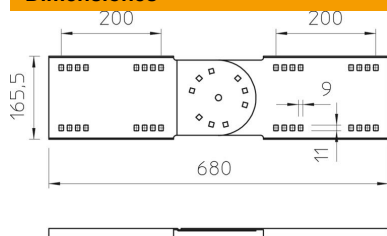

## Conector articulado FS

Referencia: 6227953

Unión regulable para todos los sistemas de bandejas portacables de amplios vanos con una altura lateral de 160 mm.  
Incluidos tornillos, arandelas y tuercas.

### Datos maestros

Referencia	6227953
Tipo	WRGV 160 FS
Denominación 1	Conector articulado
Denominación 2	para sistema de vano ancho 160
Fabricante	OBO
Dimensión	160x680
Material	Acero
Superficie	Galvanizado en banda
Norma superficies	DIN EN 10346
Unidad VK más pequeña	2
Cantidad	Pieza
Peso	306,1 kg
Unidad de peso	kg/100 u

### Dimensiones

Longitud	680 mm
Ancho	20 mm
Altura	160 mm
Espesor de chapa	2,5 mm