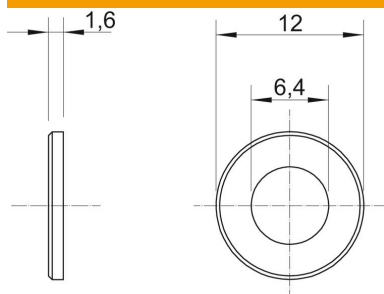

Ficha Técnica

Arandela A5

Referencia: 3402308

Arandela según DIN 125, tipo A para aplicación universal.

A5 Acero inoxidable

Datos maestros

Referencia	3402308
Tipo	WS M6 D12 A5
Denominación 1	Arandela
Fabricante	OBO
Dimensión	M6
Material	Acero inoxidable
Unidad VK más pequeña	100
Cantidad	Pieza
Peso	0,114 kg
Unidad de peso	kg/100 u

Ficha Técnica

Arandela A5

Referencia: 3402308

Dimensiones

Medida d	6,4 mm
Medida d mín.	12 mm
Medida h	1,6 mm

Datos técnicos

Facetado	no
Rosca	M6
Diámetro interno	6,4 mm
Diámetro del agujero	6,4 mm
Grosor del material	1,6 mm
Forma del orificio	redondo