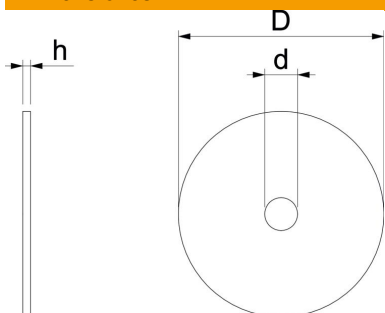

Referencia	3403099
Tipo	WS M6 G40 G
Denominación 1	Arandela grande
Fabricante	OBO
Dimensión	M6,Ø40mm
Material	Acero
Superficie	electrozincado
Norma superficies	EN ISO 19598 / EN ISO 4042
Unidad VK más pequeña	100
Cantidad	Pieza
Peso	1,4 kg
Unidad de peso	kg/100 u

Ficha Técnica

Arandela grande de acero

Referencia: 3403099

Dimensiones

Medida d	6,4 mm
Medida d máx.	40 mm
Medida d mín.	40 mm
Medida h	1,5 mm

Datos técnicos

Rosca	M6
-------	----