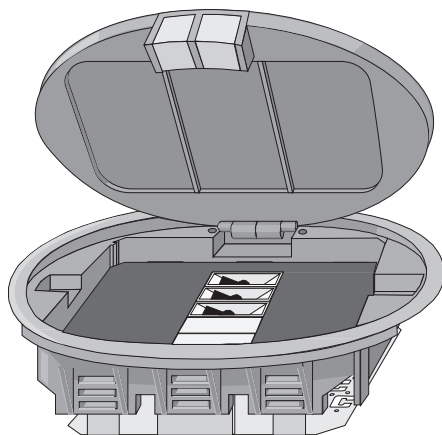

Montageanleitung · Mounting instructions  
Instruction de montage · Instrucciones de montaje  
– GMPL –

**EIB**  
– DS 10 –  
(30050 A)

– TZE –  
(7408088)

Ø ≤ 16 mm

**OBO Bettermann Holding GmbH & Co. KG**  
P. O. Box 1120  
58694 Menden  
GERMANY