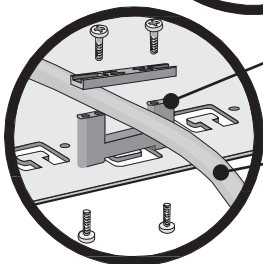

Montageanleitung · Mounting instructions  
Instruction de montage · Instrucciones de montaje  
– GMPL –

**EIB**  
– DS 10 –  
(30050 A)

– TZE –  
(7408088)

Ø ≤ 16 mm

**OBO Bettermann Holding GmbH & Co. KG**  
P. O. Box 1120  
58694 Menden  
GERMANY