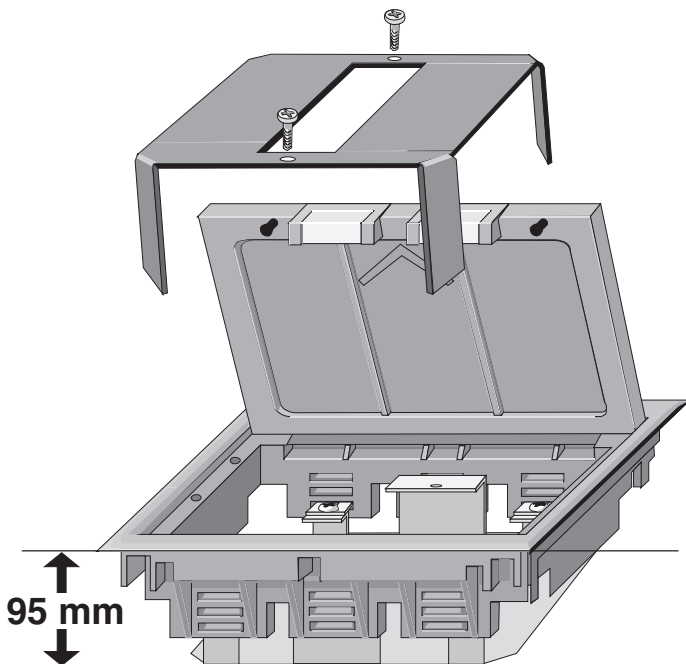

Montageanleitung · Mounting instructions  
Instruction de montage · Instrucciones de montaje  
– GMPL –

**EIB**  
– DS 10 –  
(30050 A)

– TZE –  
(7408088)

Ø ≤ 16 mm

**OBO Bettermann Holding GmbH & Co. KG**  
P. O. Box 1120  
58694 Menden  
GERMANY