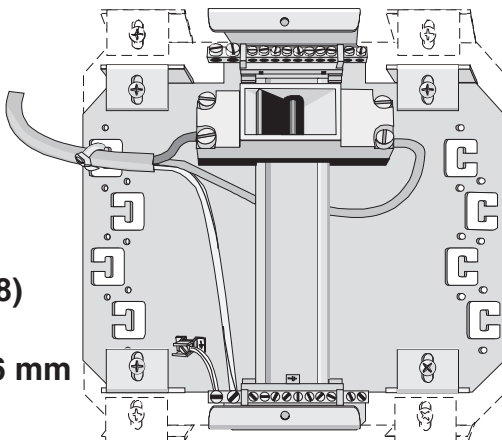

Montageanleitung · Mounting instructions  
Instruction de montage · Instrucciones de montaje  
– GMPL –

**EIB**  
– DS 10 –  
(30050 A)

– TZE –  
(7408088)

Ø ≤ 16 mm

**OBO Bettermann Holding GmbH & Co. KG**  
P. O. Box 1120  
58694 Menden  
GERMANY