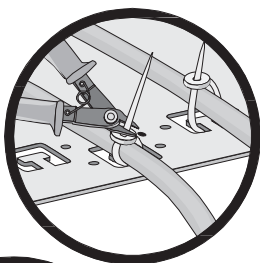

Montageanleitung · Mounting instructions  
Instruction de montage · Instrucciones de montaje  
– GMPL –

**EIB**  
– DS 10 –  
(30050 A)

– TZE –  
(7408088)

Ø ≤ 16 mm

**OBO Bettermann Holding GmbH & Co. KG**  
P. O. Box 1120  
58694 Menden  
GERMANY