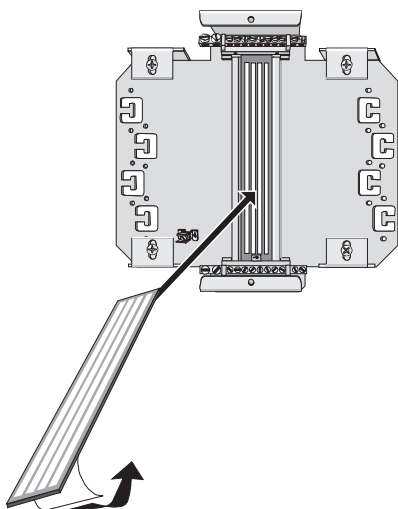

Montageanleitung · Mounting instructions  
Instruction de montage · Instrucciones de montaje  
– GMPL –

**EIB**  
– DS 10 –  
(30050 A)

– TZE –  
(7408088)

Ø ≤ 16 mm

**OBO Bettermann Holding GmbH & Co. KG**  
P. O. Box 1120  
58694 Menden  
GERMANY