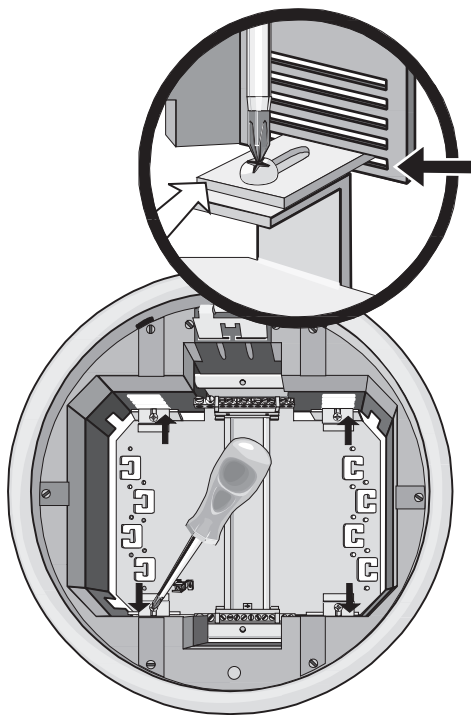

Montageanleitung · Mounting instructions  
Instruction de montage · Instrucciones de montaje  
– GMPL –

**EIB**  
– DS 10 –  
(30050 A)

– TZE –  
(7408088)

Ø ≤ 16 mm

**OBO Bettermann Holding GmbH & Co. KG**  
P. O. Box 1120  
58694 Menden  
GERMANY